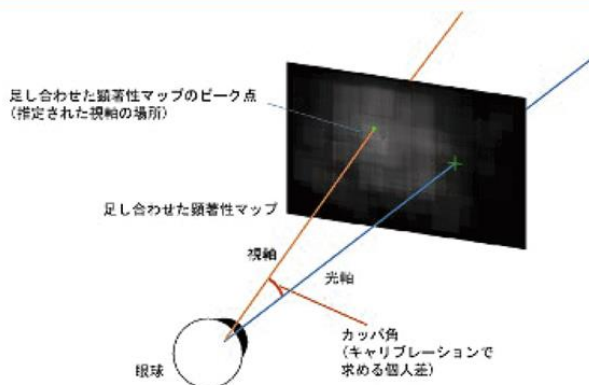

計測前に必要なキャリブレーションを自動化することで、より広い対象に対して自然な状態での視線計測が可能となり、不特定多数の視線や子供・動物の視線も分析できるようになります。

視線インタフェースは心理学、マーケティング、エンタテインメント分野等で使用されています。

視線データを分析することで、様々な情報を得られる可能性があります。

応用可能範囲を広げることが期待されています。

【参加費】

区分	講演会	懇親会	徴収方法
KEIS 組員・事業協力会員・BL 特別会員	2,200 円/人	3,300 円/人	後日請求
KEIS 非組員	3,000 円/人	4,000 円/人	当日徴収

※懇親会の開催前日以降のキャンセルは 2,200 円(税込)のご負担をお願いします。

※当日徴収の方には、適格番号の入った領収書をお渡します。

【今後の予定】

開催日時	開催内容
第3回 2024年2月6日(火)	15:30~17:00 講演会 「(仮)複数の AI アプリを連結する WebAPI 開発」 鎌原 淳三 教授 17:15~18:45 懇親会 先生方との交流会
第4回 2024年2月28日(水)	15:30~17:00 講演会 「推薦システムの基礎とその研究への応用」 杉山 一成 教授 17:15~18:45 懇親会 先生方との交流会

※各セミナーは独立したテーマで行いますので、参加されたいところだけ参加いただくことが可能です。

【参加連絡】

12月26日(火)までに、以下の URL・QRコードからご入力をお願いします。

<https://forms.gle/ToV7a3MVXDjLoKfn8>

または【お問合せ先】の email・tel へご連絡をお願いします。

【主催・お問合せ先】

関西電子情報産業協同組合(KEIS)

大阪市西区靱本町 1-8-4

大阪科学技術センター5F

office@keis.or.jp

<https://keis.or.jp>

tel 06-6447-1978